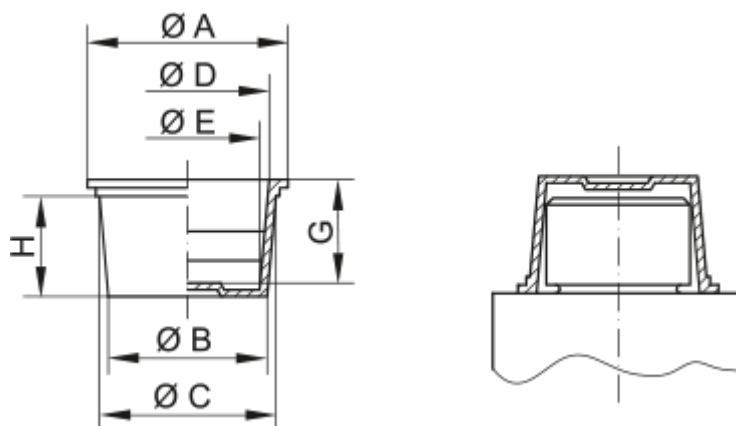

Varenummer: 59GPN610U18

Beskrivelse: KLEE Universal prop GPN 610 U - (\varnothing 19-21,6/ \varnothing 20-17,4)

Mål

A = 25

B = 19

C = 21.6

D = 20

E = 17.4

G = 15

H = 15